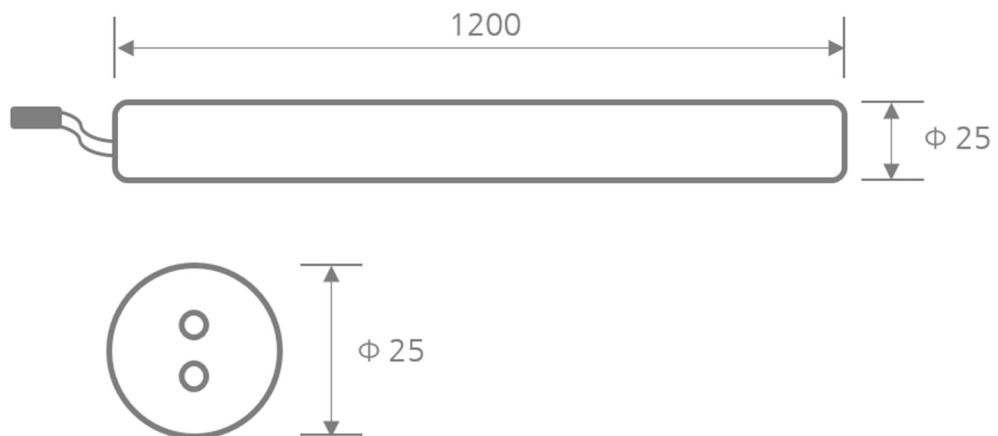

- 플렉스 간판에 특화된 색감
- 엄격한 생산관리로 일정한 색감 및
품질보장
- 220V직결
- 긴 수명과 에너지 절감

Application areas

- 간판
- 간접조명
- 바리솔조명
- 실내외 조명

Product range

- 7500K 주광색
- 3000K 전구색
- 적색
- 청색

기본 스펙

	전구색	주광색	청색	적색
General				
Norminal wattage (W)				18
Luminous flux (lm)	2,020	2,050		
CCT (K)	3000	7500		
Electrical				
Input voltage range (V)				220V AC
Power factor				0.5
Material				
End Cap				ABS
Cover				Diffusion PC
PCB				Metal

Dimensions

Dimension (mm)	$\Phi 25, 1200$
Net weight (g)	150